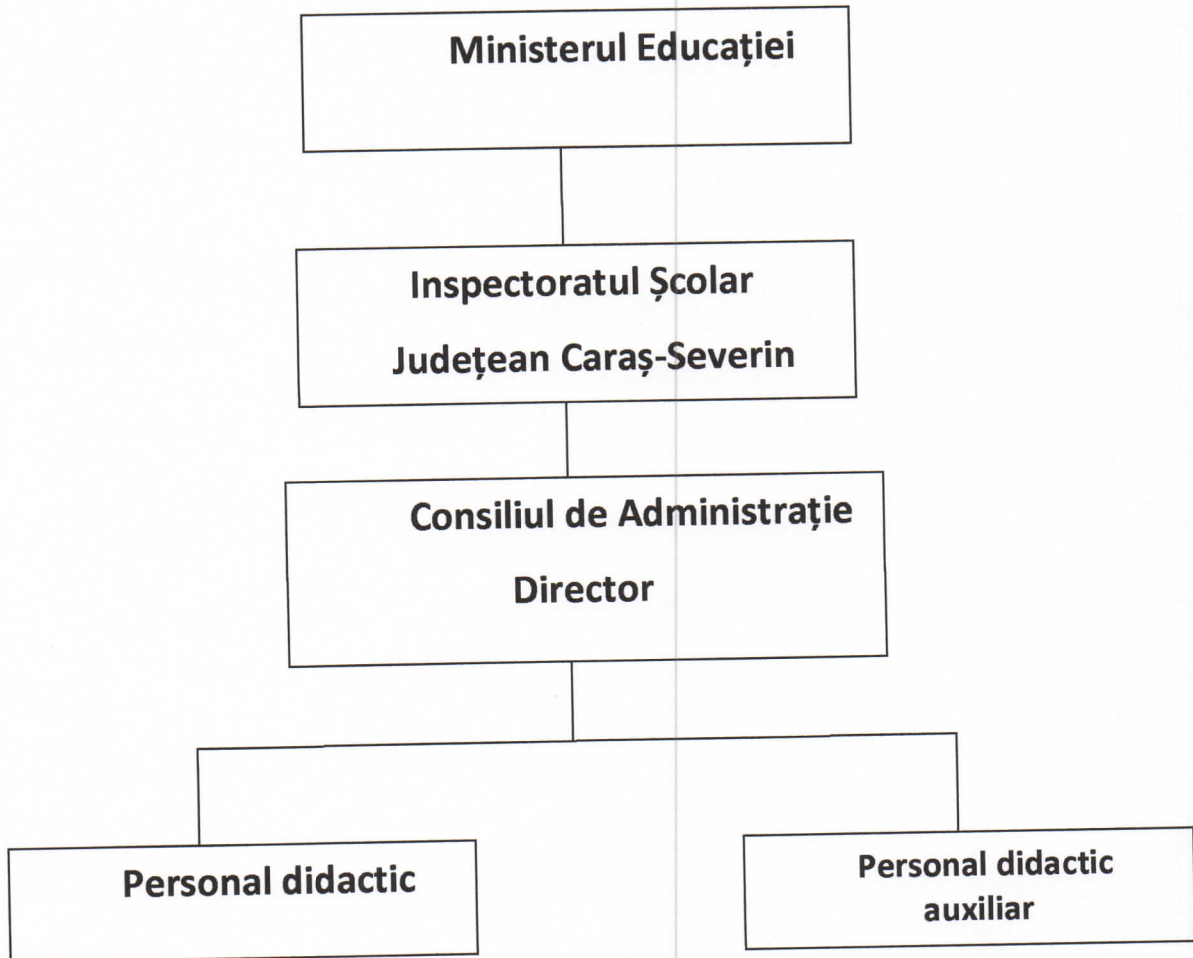

# Organigrama Centrului Județean de Excelență Caraș-Severin

Director,  
prof. dr. Paul Mihai ȘUȘOI

[Redacted signature]